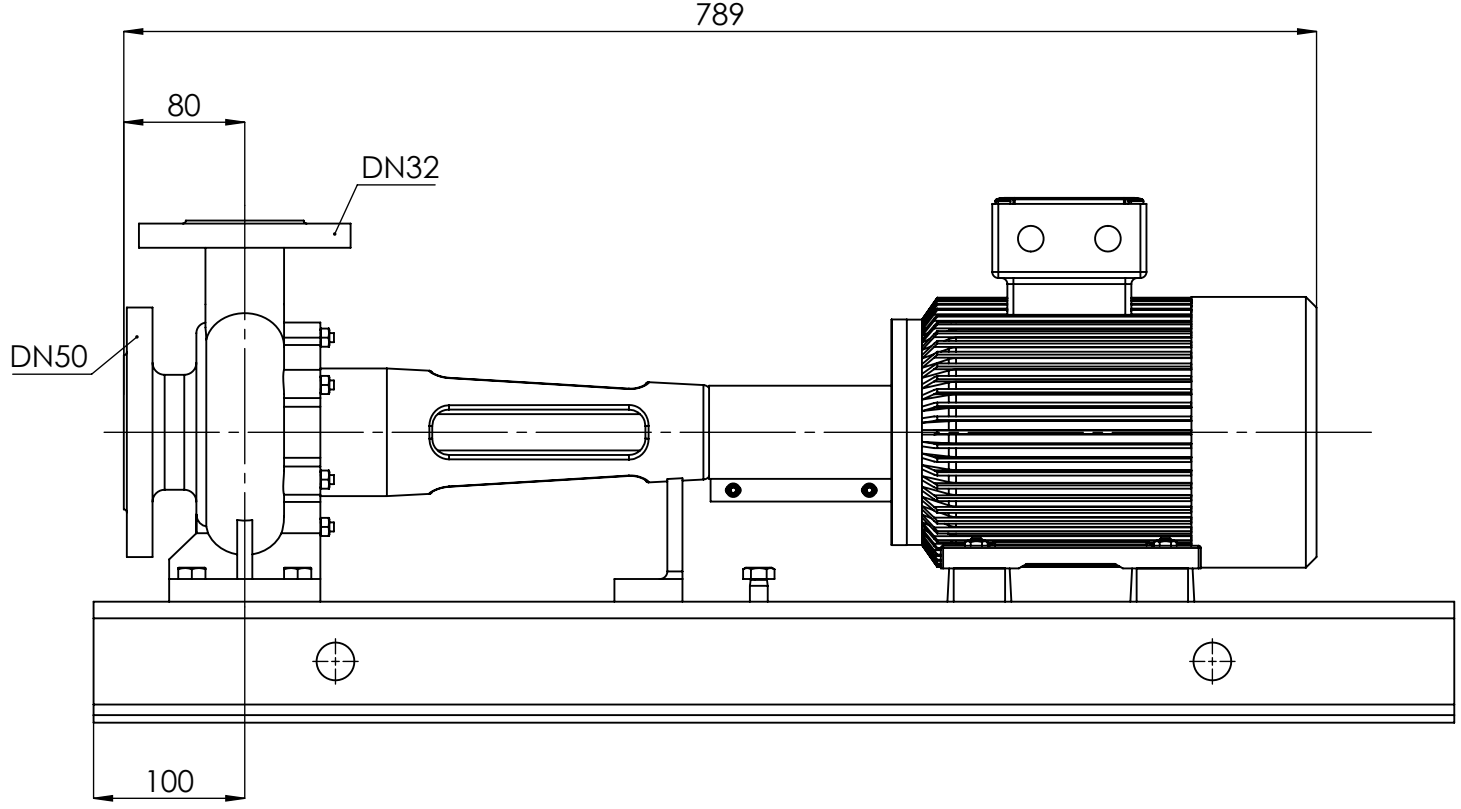

NHVe.32-160 [7,5 kW] n= 2900 obr/min

NHVe.32-160	7,5kW/2900 rpm	 Grudziądz Ul. Droga Jeziorna 8
	132-2	