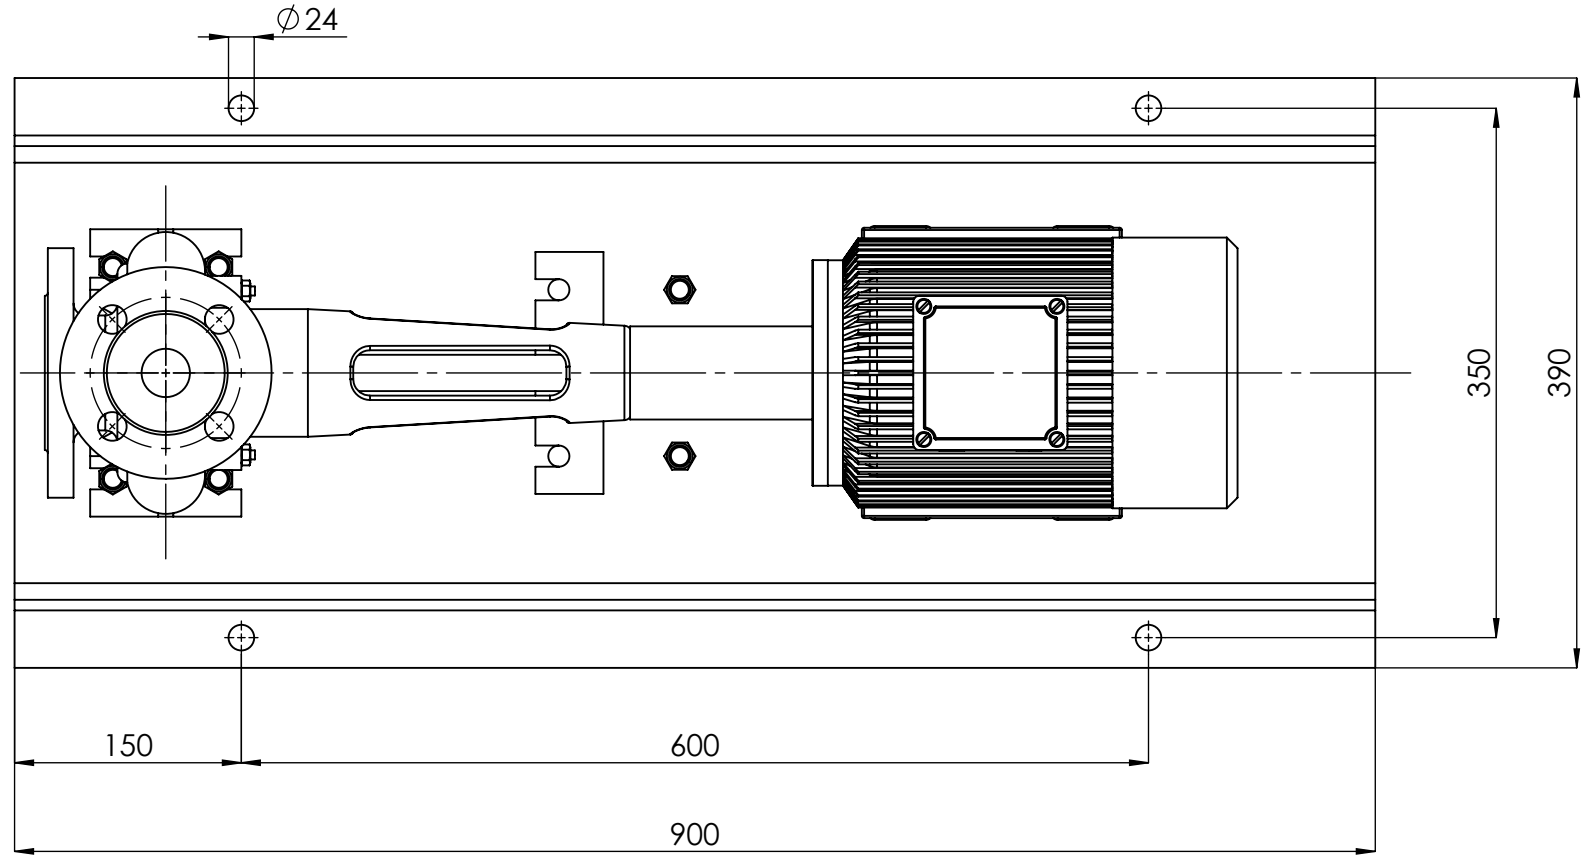

NHVe.32-160 [7,5 kW] n= 2900 obr/min

NHVe.32-160	7,5kW/2900 rpm	 Grudziądz Ul. Droga Jeziorna 8
	132-2	