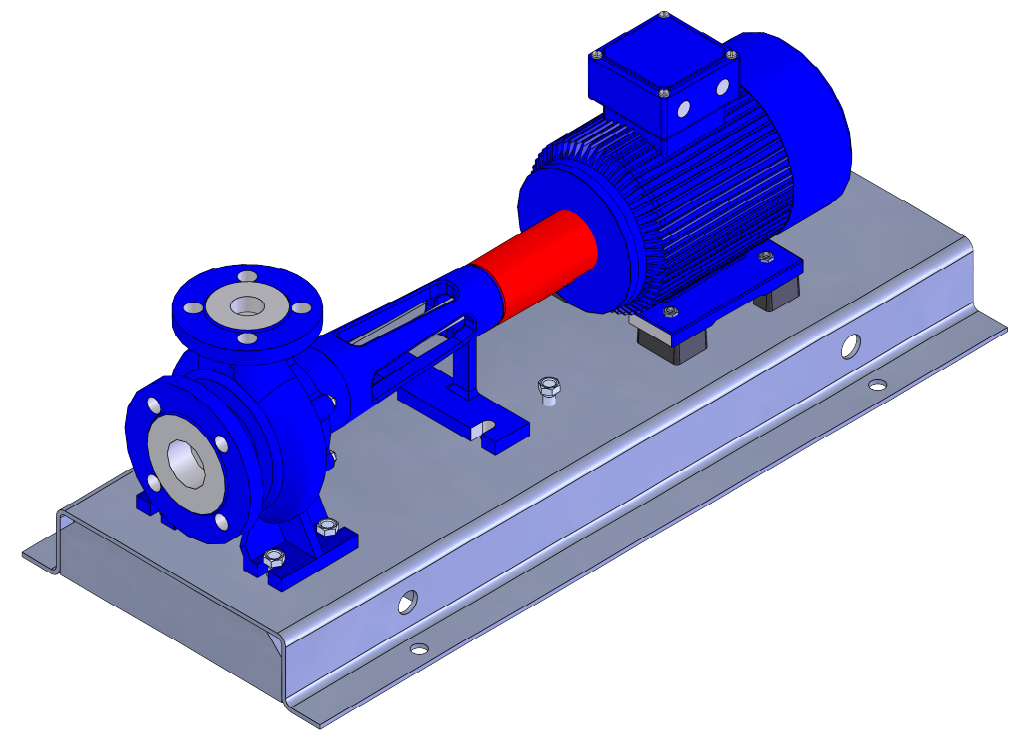

NHVe.32-160 [7,5 kW] n= 2900 obr/min

NHVe.32-160	7,5kW/2900 rpm	 Grudziądz Ul. Droga Jeziorna 8
	132-2	