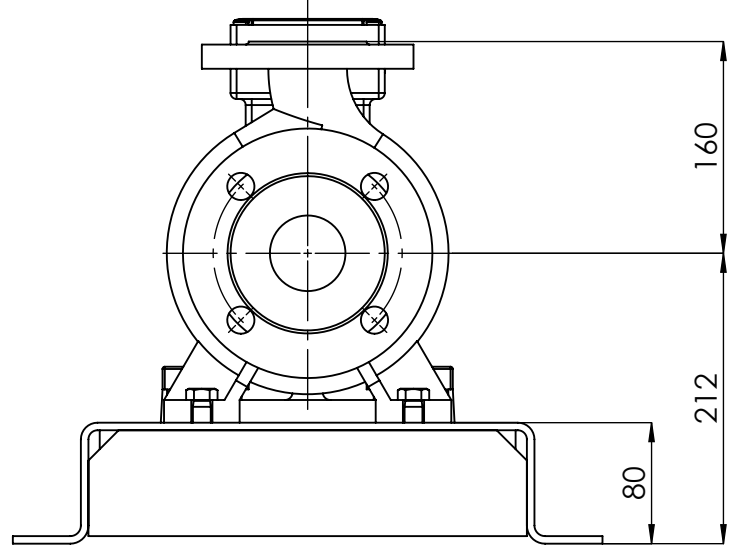

NHVe.32-160 [7,5 kW] n= 2900 obr/min

NHVe.32-160	7,5kW/2900 rpm	 Grudziądz Ul. Droga Jeziorna 8
	132-2	